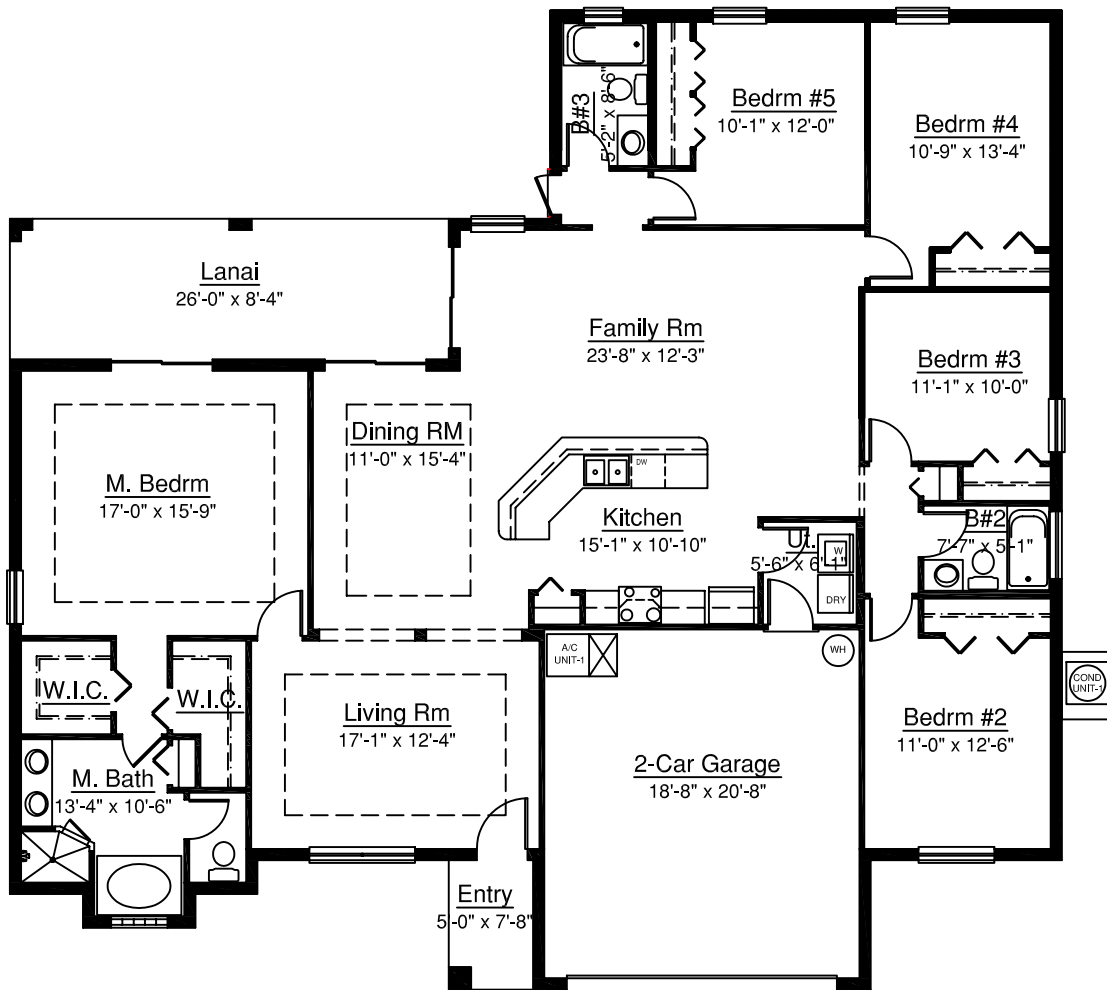

**MODEL 1057**

Total Living	2313
Lanai	217
Entry	38
Garage	409
Bonus Rm.	x
<b>Total</b>	<b>2977</b>

**FLOOR PLAN**  
SCALE - N.T.S.