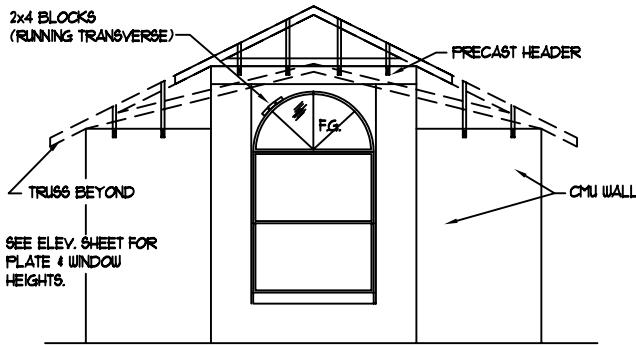

BAY ELEVATION
SCALE: N.T.S. E 6-8-91

58E

BAY ELEVATION
SCALE: N.T.S. F 6-8-91

58F

BAY WINDOW DETAIL
SCALE: 1/4"=1'-0" G 6-8-91

58G

BAY ELEVATION
SCALE: N.T.S. 6-8-91

58